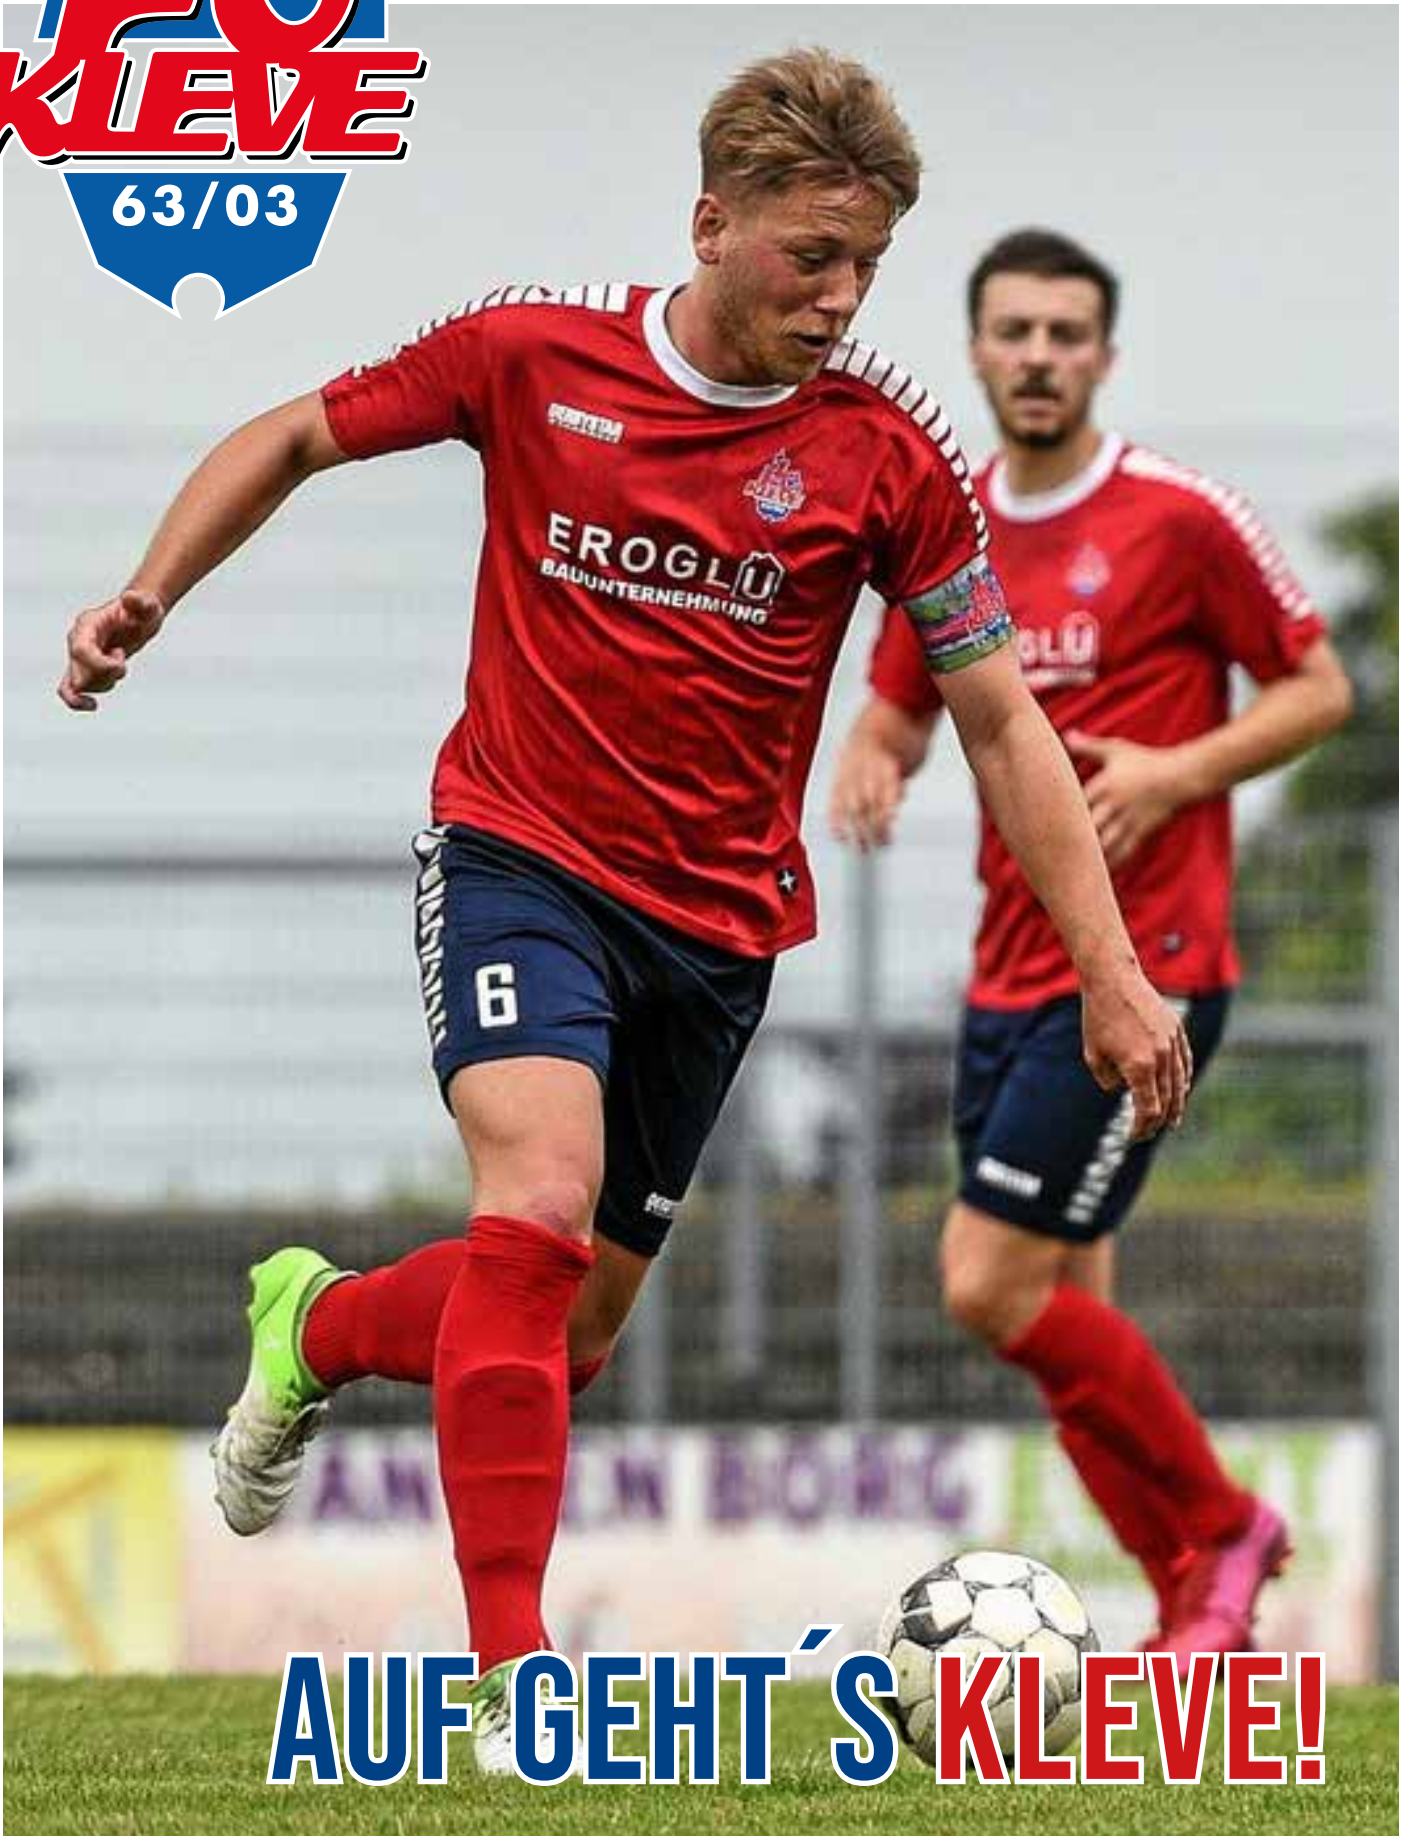

# FC AKTUELL

OFFIZIELLE STADIONZEITUNG | SAISON 2021/2022 | 24.04.2022 | NR. 14

**AUF GEHT'S KLEVE!**

OBERLIGA NIEDERRHEIN: 1.FC KLEVE - 1. FC BOCHOLT